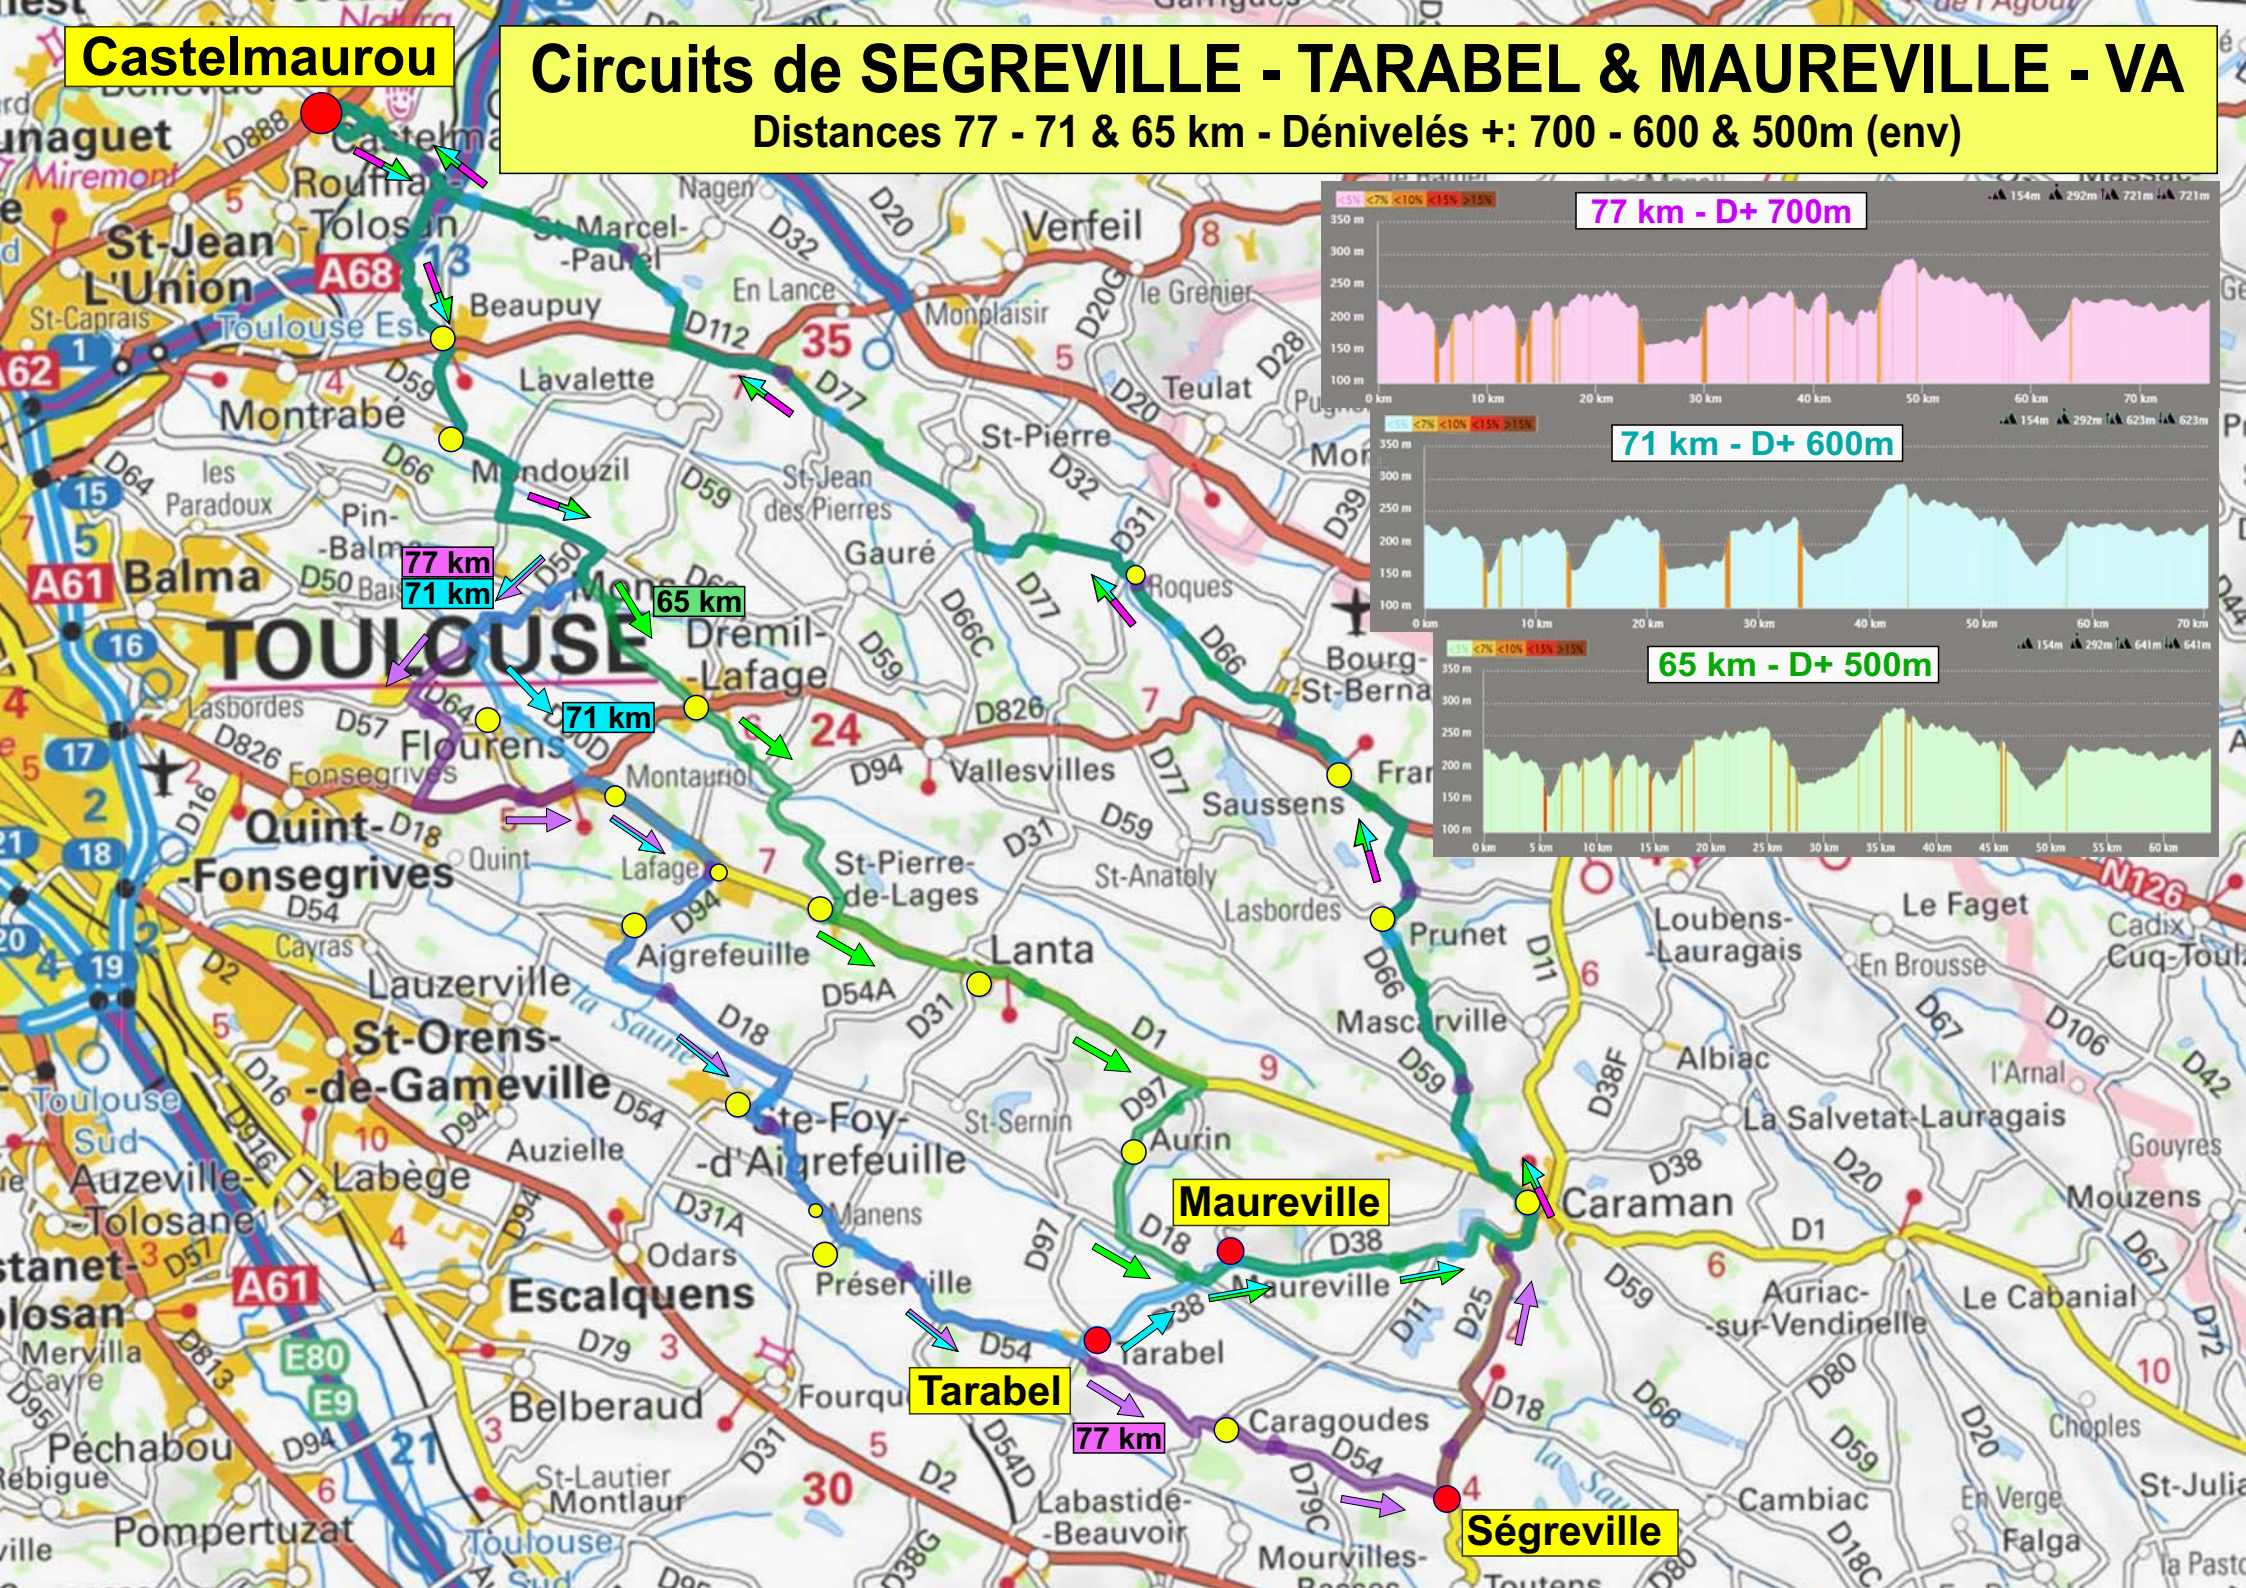

Castelmaurou

Circuits de SEGREVILLE - TARABEL & MAUREVILLE - VA

Distances 77 - 71 & 65 km - Dénivelés +: 700 - 600 & 500m (env)

77 km - D+ 700m

71 km - D+ 600m

65 km - D+ 500m